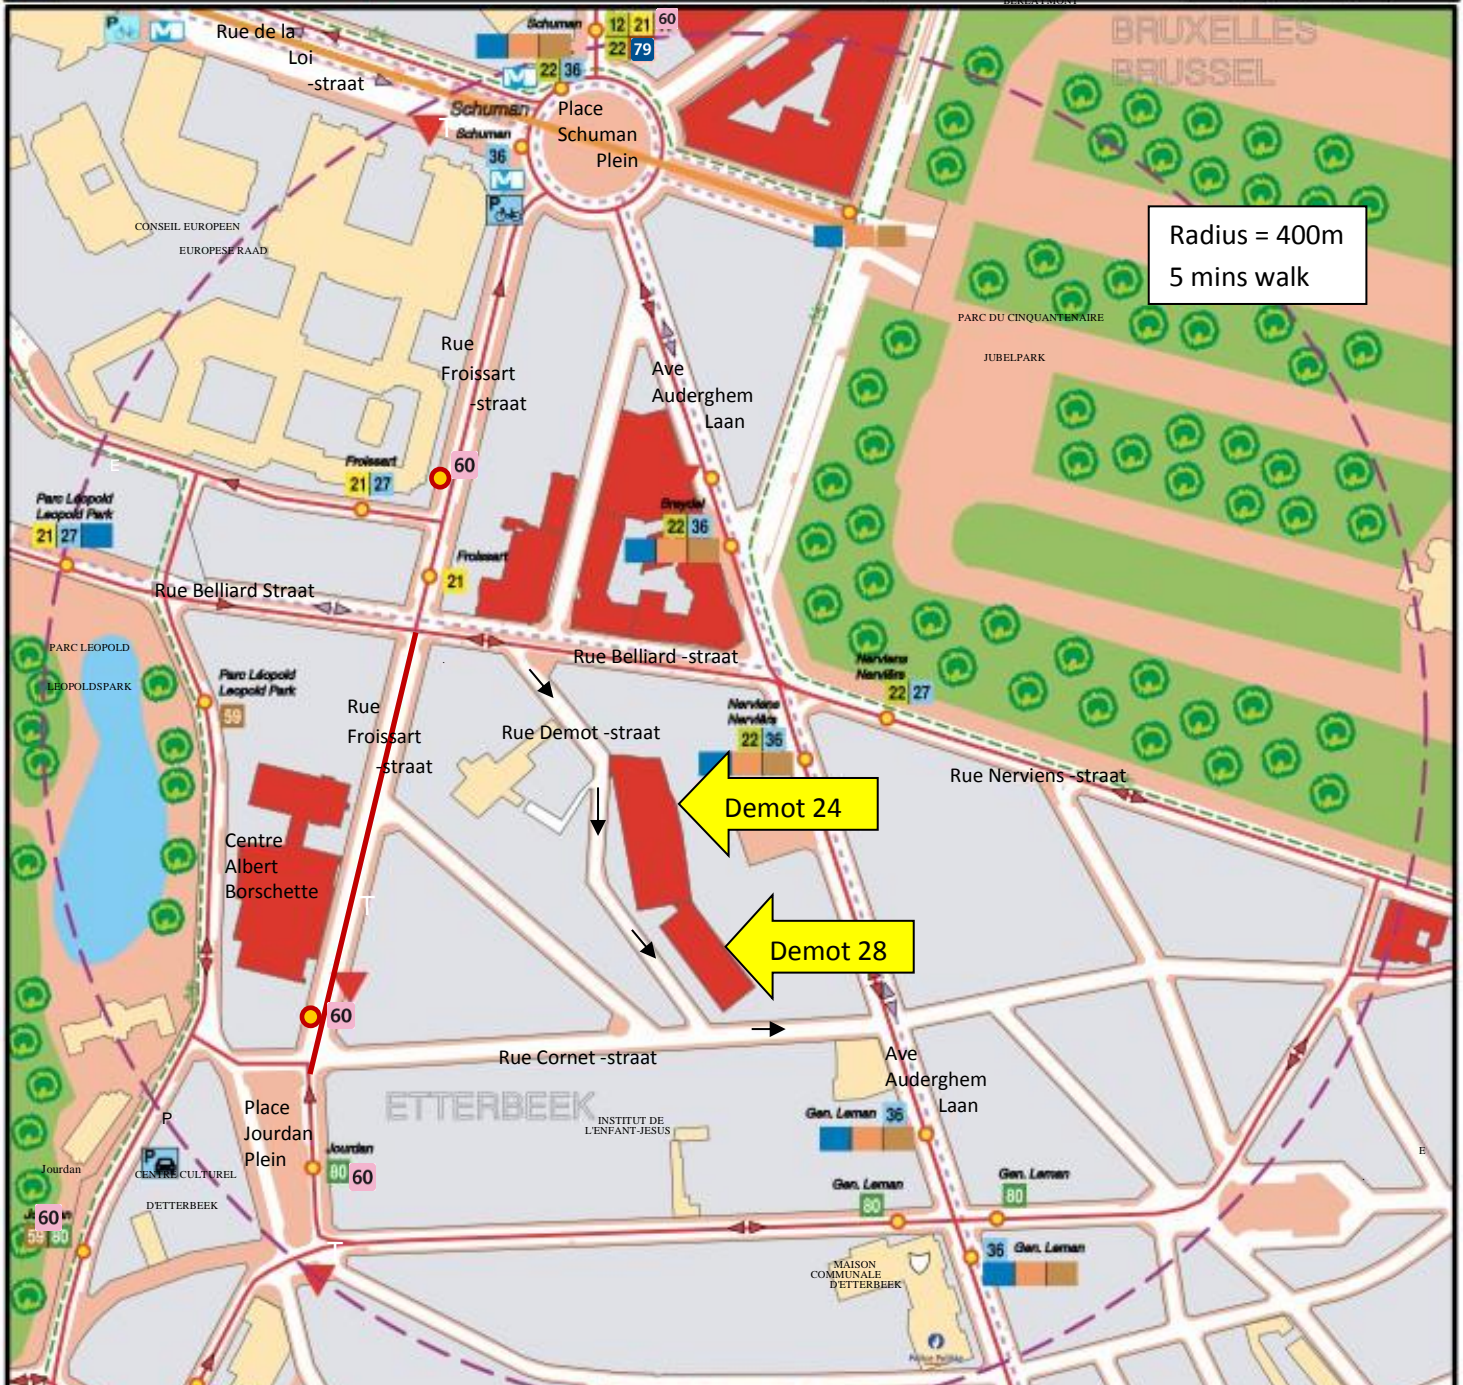

DG MOVE Rue Demot 24/28

Bus STIB	Arrêts/ Bus stops STIB / TEC / De Lijn	Itinéraire cyclable/cycle route	Bâtiment important Large building	Chemin de fer/railway
Métro STIB Underground STIB	Taxi	Bâtiment de la Commission Commission building		
Bus TEC / De Lijn				

METRO LINES to Schuman:

- 1 Gare de l'Ouest/Weststation – Stokkel/Stockel
- 5 Erasme/Erasmus – Hermann-Debroux

STIB BUS ROUTES to European Quarter:

- 12 Brussels Airport – Schuman - Luxembourg
- 22 Montgomery - Luxembourg
- 27 Gare du Midi/Zuidstation – Andromède/Andromeda
- 36 Schuman - Konkel
- 60 Ambiorix – Uccle Calevoet/Ukkel Kalevoet
- 79 Schuman - Kraainem
- 80 Pte Namur/Naamsepoort - Maes